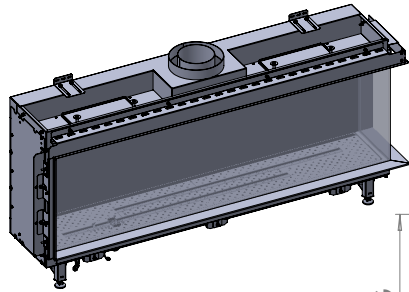

manufactured by  
**Element4 B.V.**

**Bidore 140 MK II Planning Dimensions**  
08/2017

distributed by  
**EuropeanHome**

Letter	Inches	Millimeters
A	58 <sup>15</sup> / <sub>16</sub>	1497
B	57	1447
C	54 <sup>11</sup> / <sub>16</sub>	1389
D	54 <sup>7</sup> / <sub>16</sub>	930
E	44 <sup>13</sup> / <sub>16</sub>	1138
F	50 <sup>11</sup> / <sub>16</sub>	1288
G	13 <sup>5</sup> / <sub>16</sub>	338
H	56 <sup>3</sup> / <sub>4</sub>	1441
I	11 <sup>7</sup> / <sub>16</sub>	291
J	28 <sup>1</sup> / <sub>8</sub>	714
K	27 <sup>9</sup> / <sub>16</sub>	700
L	12 <sup>13</sup> / <sub>16</sub>	326
M	4 <sup>11</sup> / <sub>16</sub>	119
N	8 <sup>15</sup> / <sub>16</sub>	227
O	16 <sup>9</sup> / <sub>16</sub>	420
P	12 <sup>13</sup> / <sub>16</sub>	326
Q	10 <sup>13</sup> / <sub>16</sub>	275
R	6 <sup>11</sup> / <sub>16</sub>	170
S	<sup>3</sup> / <sub>8</sub>	9